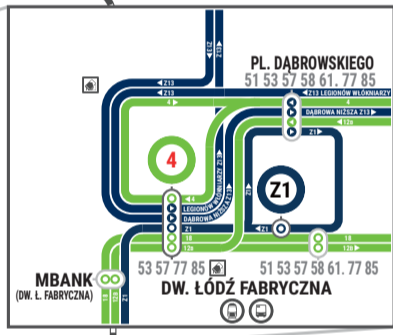

LEGENDA:

TRASA WZ
8 10 14

LTR
2 3 6 7 11

NOWE CENTRUM ŁÓDZI
4 9 12 18

KILIŃSKIEGO
5

LINE AUTOBUSOWE
KURSUJE CO 15 MIN. LUB CZĘŚCIĄ (NA CAŁEJ TRASIE LUB WSPÓLNYM ODCINKU) AT LEAST EVERY 15 MIN. (ON THE WHOLE ROUTE OR COMMON PART OF THE ROUTE)
50 52 53 57 60 65 69 70 72 76 78 81 82 83 96 99

KURSUJE CO 18 MIN. LUB RZADZIEJ MORE EVERY 18 MIN. OR LESS OFTEN
51 54 55 56 58 59 62 63 64 66 68 71 73 75 77 80 84 85 86 87 89 90 91 92 93 94 97 6. 61. 201 202

LINE ZMIANOWE - KURSUAJĄ NIEREGULARNIE INDUSTRIAL AREA SHUTTLE - IRREGULAR SERVICE
F3 G1 G2 H W

LINE AUTOBUSOWE ZASTĘPCZE REPLACEMENT BUS SERVICE
73 Z1 Z3 Z6 Z13 Z41 43 Z45

LINE TRAMWAJOWE
1 2 9 10 16 41

LINE WARIANTOWE
11 A

TRAMWAJOWE LINE WARIANTOWE
14 (14)

KURSUE WYŁĄCZNIE W SOBOTY, NIEDZIELE I DNI WOLNE OD PRACY BUS ONLY ON SUNDAYS, HOLIDAYS AND HOLIDAYS

STACJA KOLEJOWA RAILWAY STATION

DWORZEC AUTOBUSOWY BUS STATION

KRANCÓWKA TERMINUS

PRZYSTANEK NA ZADANIE REQUEST STOP

PRZYSTANEK DWUKIERUNKOWY STOP IN BOTH DIRECTIONS

PRZYSTANEK JEDOKIERUNKOWY STOP IN ONE DIRECTION

ROZMIESZCZENIE PRZYSTANKÓW NA SKRZYŻOWANIU/WŁĘZLE LOCATION OF STOPS WITHIN A JUNCTION

10A 3A 18 91B 96AB
KURSUAJĄ WYŁĄCZNIE W DNI PODROZOCZE
BUS ONLY ON WEDNESDAYS

60c 64A 72B
NIE KURSUAJĄ W NIEDZIELE I ŚWIĘTA
DOES NOT RUN ON SUNDAYS AND HOLIDAYS

1 13 16 41 43 45 46
LINE ZAWIESZONE
SERVICE SUSPENDED

PABIANICE (Wiejska) Z41