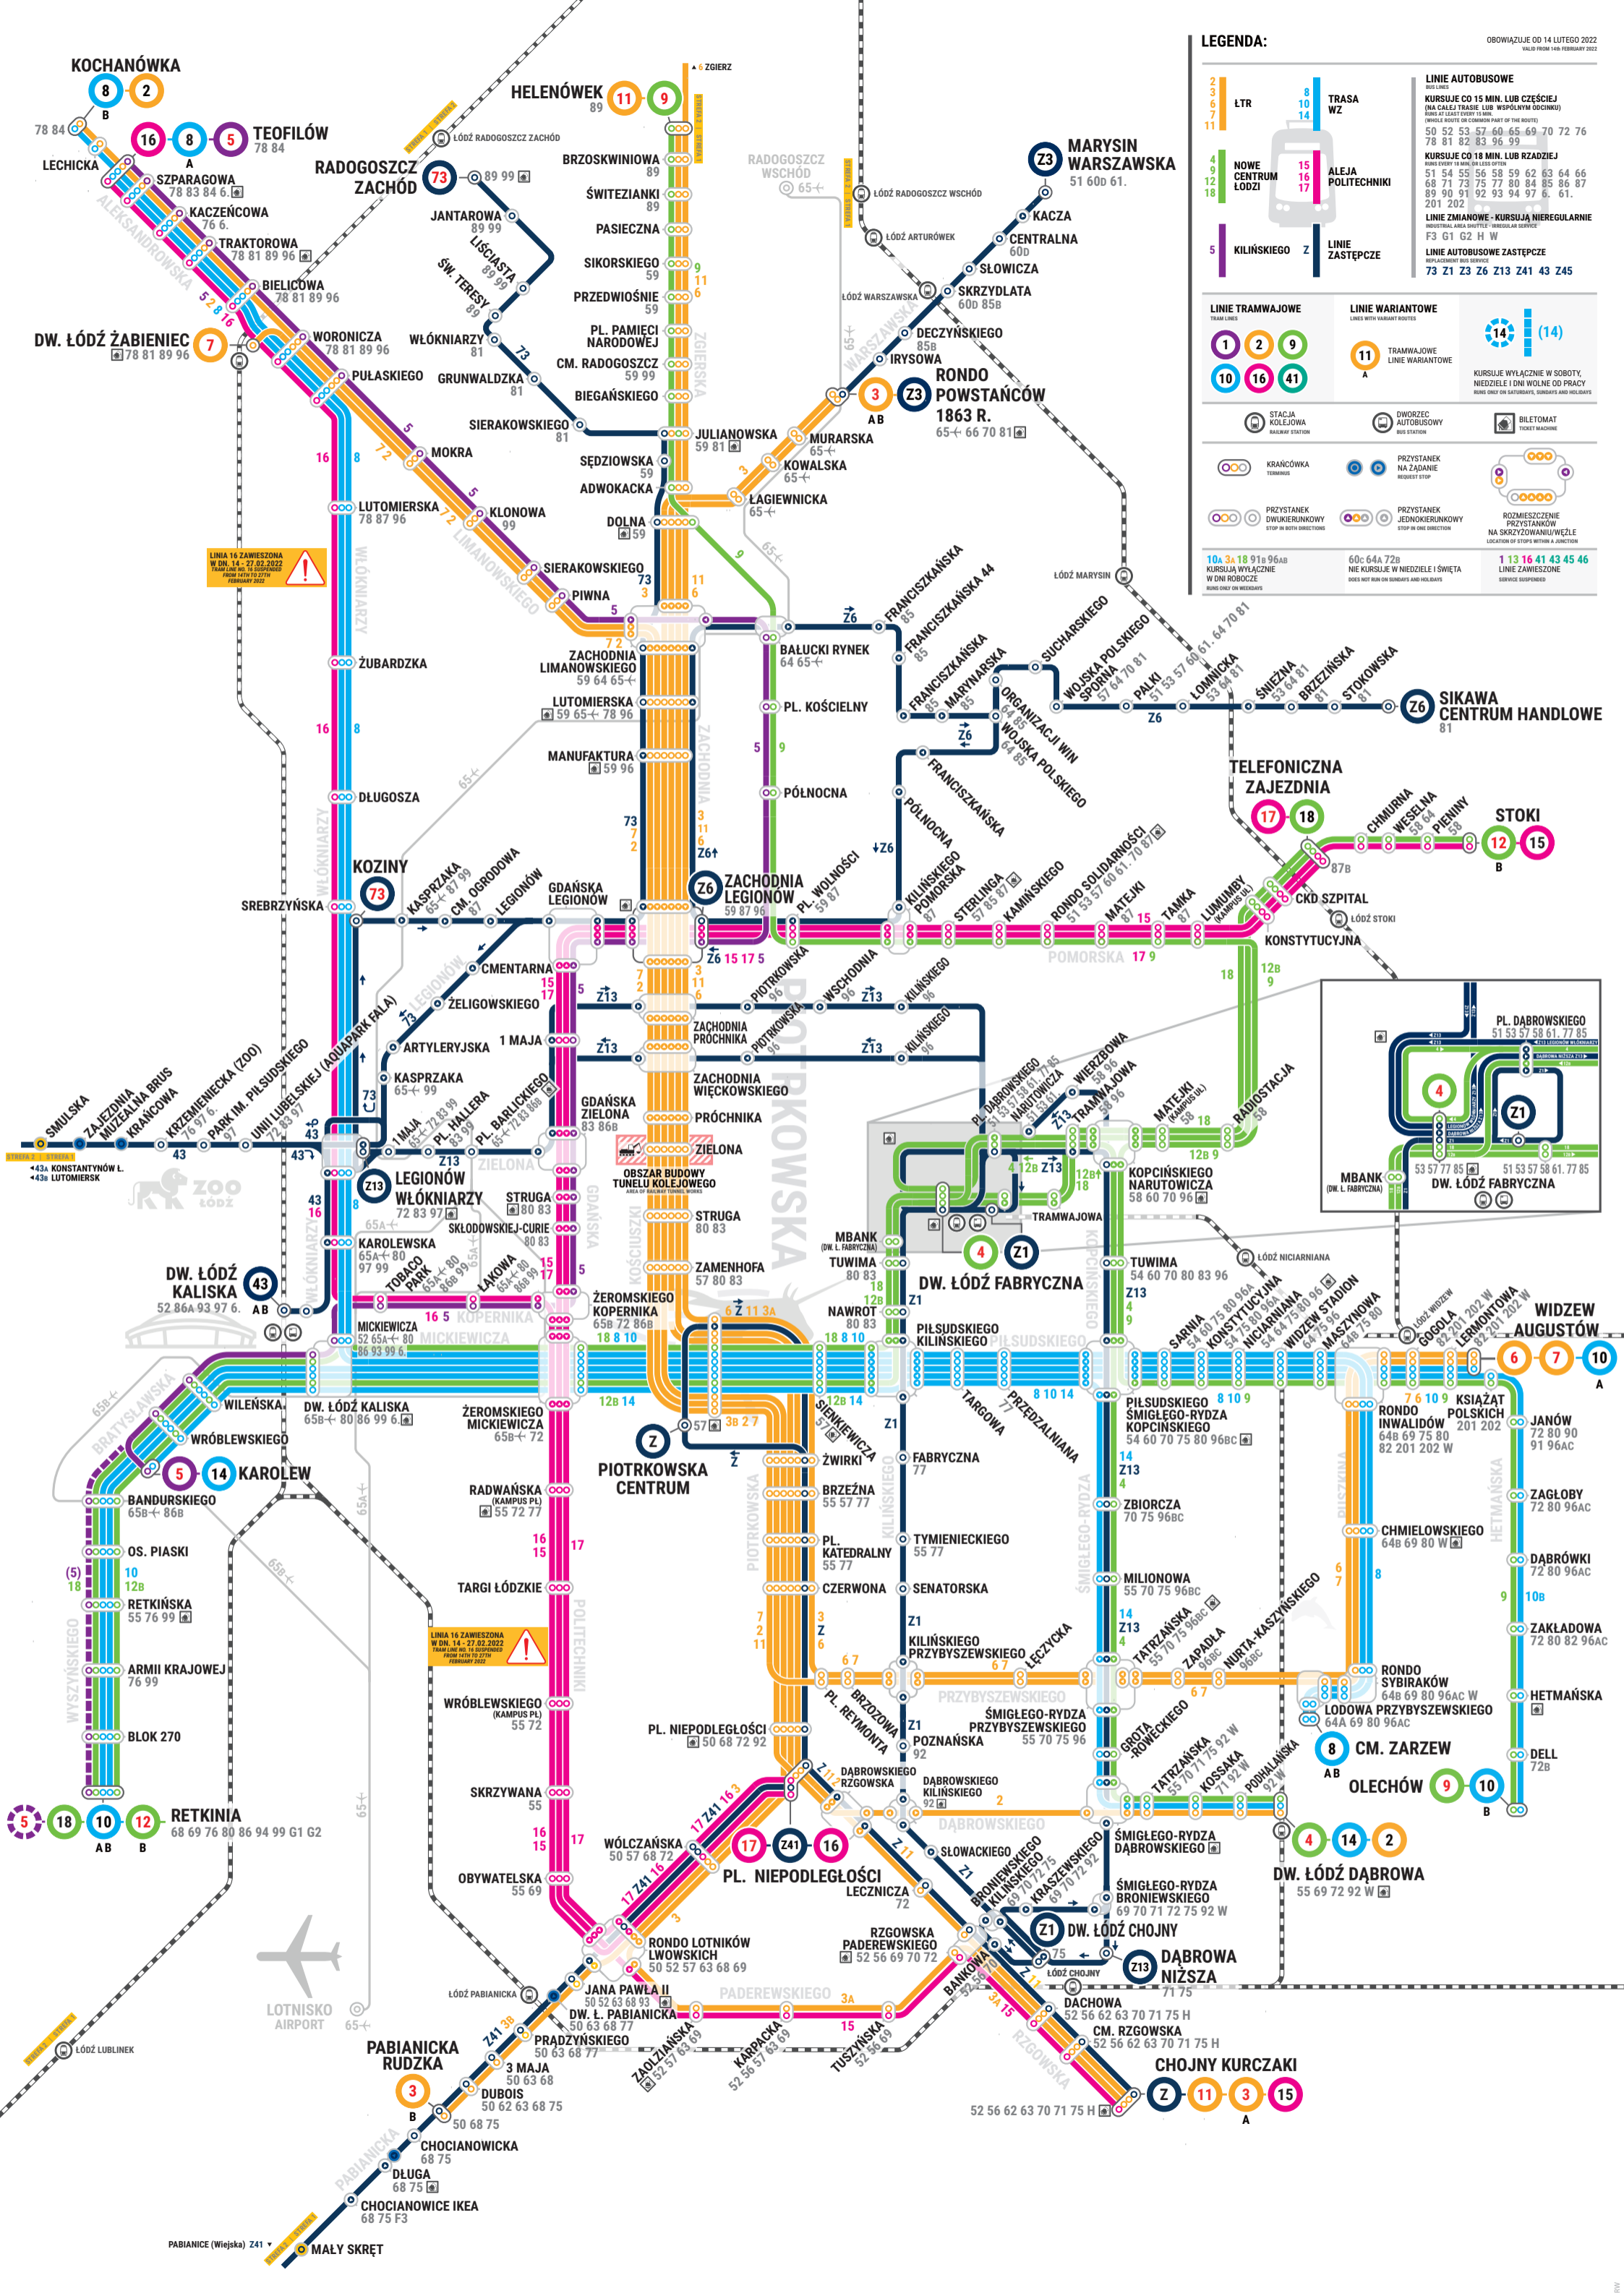

LEGENDA:

TRASA WZ
8 10 14

LTR
2 3 6 7 11

NOWE CENTRUM ŁÓDZI
4 9 12 18

KILIŃSKIEGO
5

LINE AUTOBUSOWE
KURSUJE CO 15 MIN. LUB CZĘŚCIĄ (NA CAŁEJ TRASIE LUB WSPÓLNYM ODCINKU) AT LEAST EVERY 15 MIN. (ON THE WHOLE ROUTE OR COMMON PART OF THE ROUTE)
50 52 53 57 60 65 69 70 72 76 78 81 82 83 96 99

KURSUJE CO 18 MIN. LUB RZADZIEJ MORE EVERY 18 MIN. OR LESS OFTEN
51 54 55 56 58 59 62 63 64 66 68 71 73 75 77 80 84 85 86 87 89 90 91 92 93 94 97 6. 61. 201 202

LINE ZMIANOWE - KURSUAJĄ NIEREGULARNIE INDUSTRIAL AREA SHUTTLE - IRREGULAR SERVICE
F3 G1 G2 H W

LINE AUTOBUSOWE ZASTĘPCZE REPLACEMENT BUS SERVICE
73 Z1 Z3 Z6 Z13 Z41 43 Z45

LINE TRAMWAJOWE
1 2 9 10 16 41

LINE WARIANTOWE
11 A

TRAMWAJOWE LINE WARIANTOWE
14 (14)

KURSUE WYŁĄCZNIE W SOBOTY, NIEDZIELE I DNI WOLNE OD PRACY BUS ONLY ON SUNDAYS, HOLIDAYS AND HOLIDAYS

STACJA KOLEJOWA RAILWAY STATION

DWORZEC AUTOBUSOWY BUS STATION

KRANCÓWKA TERMINUS

PRZYSTANEK NA ZADANIE REQUEST STOP

PRZYSTANEK DWUKIERUNKOWY STOP IN BOTH DIRECTIONS

PRZYSTANEK JEDOKIERUNKOWY STOP IN ONE DIRECTION

ROZMIESZCZENIE PRZYSTANKÓW NA SKRZYŻOWANIU/WŁĘZLE LOCATION OF STOPS WITHIN A JUNCTION

10A 3A 18 91B 96AB
KURSUAJĄ WYŁĄCZNIE W DNI PODROZOCZE
BUS ONLY ON WEDNESDAYS

60c 64A 72B
NIE KURSUAJĄ W NIEDZIELE I ŚWIĘTA
DOES NOT RUN ON SUNDAYS AND HOLIDAYS

1 13 16 41 43 45 46
LINE ZAWIESZONE
SERVICE SUSPENDED

PABIANICE (Wiejska) Z41