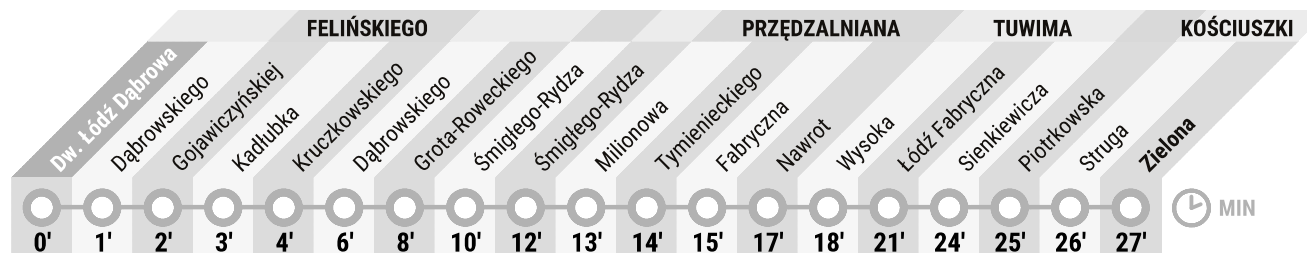

ZIELONA DW. ŁÓDŹ DĄBROWA

ŁÓDŹ ŁĄCZY

linia autobusowa nocna
(1621)

NIEDZIELA/PONIEDZIAŁEK - CZWARTEK/PIĄTEK

GODZ.	MINUTY			
16				
17				
18				
19				
20				
21				
22	55			
23	25	55		
0	25	55		
1	25	55		
2	25	55		
3	25	55		
4	25	55		
5	00			
6				
7				
8				
9				
10				
11				

PIĄTEK/SOBOTA

GODZ.	MINUTY			
16				
17				
18				
19				
20				
21				
22	55			
23	25	55		
0	25	55		
1	25	55		
2	25	55		
3	25	55		
4	25	55		
5	00			
6				
7				
8				
9				
10				
11				

SOBOTA/NIEDZIELA (ŚWIĘTA)

DW. ŁÓDŹ DĄBROWA KOŚCIUSZKI-ZIELONA

ŁÓDŹ ŁĄCZY

linia autobusowa nocna
(1924)

NIEDZIELA/PONIEDZIAŁEK - CZWARTEK/PIĄTEK

GODZ.	MINUTY			
16				
17				
18				
19				
20				
21				
22	30			
23	00	30		
0	00	30		
1	00	30		
2	00	30		
3	00	30		
4	00	30		
5				
6				
7				
8				
9				
10				
11				