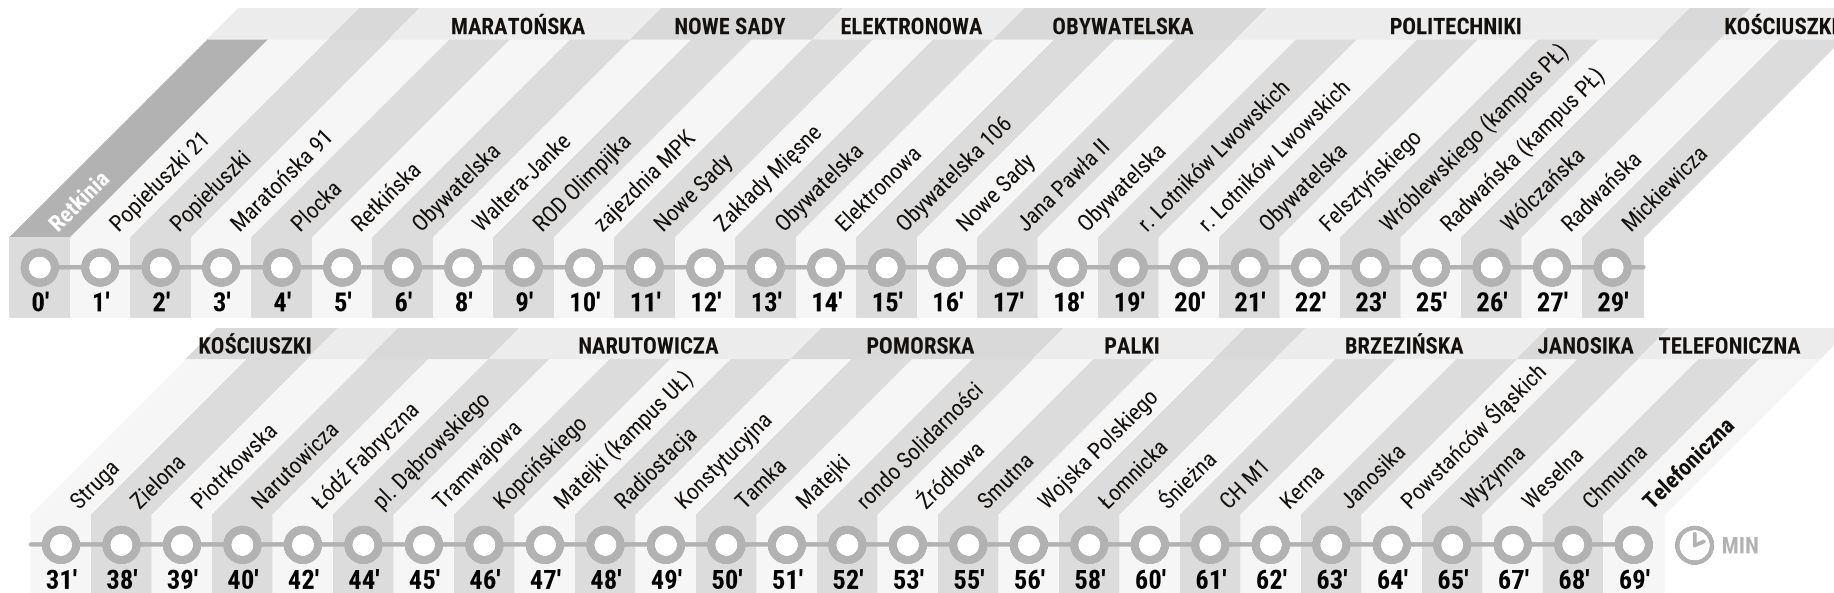

TELEFONICZNA RETKINIA

linia autobusowa nocna
(2084)

TELEFONICZNA RETKINIA

linia autobusowa nocna
(2084)

NIEDZIELA/PONIEDZIAŁEK - CZWARTEK/PIĄTEK

GODZ.	MINUTY		
16			
17			
18			
19			
20			
21			
22	22	52	
23	22	52	
0	22	52	
1	22	52	
2	22	52	
3	22	52	
4			
5	03		
6			
7			
8			
9			
10			
11			

PIĄTEK/SOBOTA

GODZ.	MINUTY		
16			
17			
18			
19			
20			
21			
22	22	52	
23	22	52	
0	22	52	
1	22	52	
2	22	52	
3	22	52	
4	03	33	
5	03		
6			
7			
8			
9			
10			
11			

SOBOTA/NIEDZIELA (ŚWIĘTA)

GODZ.	MINUTY		
16			
17			
18			
19			
20			
21			
22	22	52	
23	22	52	
0	22	52	
1	22	52	
2	22	52	
3	22	52	
4	22	52	
5	22	33	
6	03		
7			
8			
9			
10			
11			

 dojeżdża do: Zajezdnia MPK Nowe Sady
 od Zielonej do zaj. Nowe Sady: Więckowskiego, Żeligowskiego, Łąkowa, Karolewska, Włóknarzy, Bandurskiego, Waltera-Janke, Nowe Sady

kursują autobusy niskopodłogowe

Wypadkowy: 19285 Informacja, skargi i wnioski: 42 638 90 20, 801 301 309 Rozkłady: www.mpk.lodz.pl Tolerancja: +1 - 4 min

Przewoźnik: MPK-Łódź Sp. z o.o.

Rozkład jazdy ważny od 02.04.2017 do odwołania