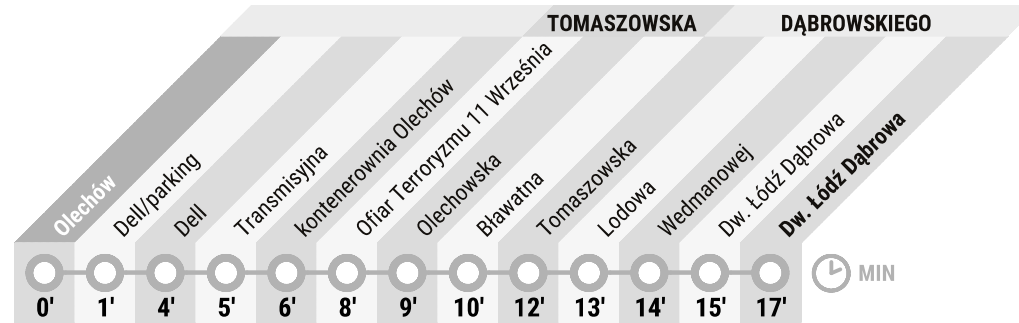

# DW. ŁÓDŹ DĄBROWA OLECHÓW

linia autobusowa normalna  
(1966)

# OLECHÓW DW. ŁÓDŹ DĄBROWA

linia autobusowa normalna  
(1621)