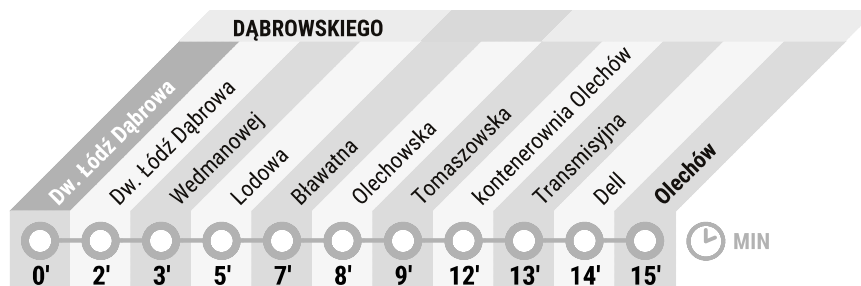

# DW. ŁÓDŹ DĄBROWA OLECHÓW

linia autobusowa normalna  
(1966)

## W NIEDZIELE I ŚWIĘTA

GODZ.	MINUTY
NIE KURSUJE	

kursuje przez teren zakładu-DELL  
 od Dw. Łódź Dąbrowa do zaj. Nowe Sady: Gojawczyńskiej, Felińskiego, Broniewskiego, Paderewskiego, Politechniki, Obywatelską, Nowe Sady

# OLECHÓW DW. ŁÓDŹ DĄBROWA

linia autobusowa normalna  
(1621)