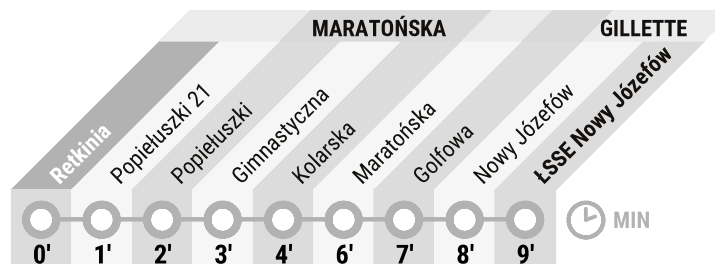

ŁSSE NOWY JÓZEFÓW RETKINIA

ŁÓDŹ ŁĄCZY

linia autobusowa normalna
(2083)

W DNI ROBOCZE OPRÓCZ SOBÓT

GODZ.	MINUTY						
4							
5	04	10	16	34	40	58	
6	07	31					
7	04	36					
8	04	34					
9	04	34					
10	04	34					
11	04	34					
12	04	34					
13	04	10	16	34	40	58	
14	04	18	40				
15	04	19	34	49			
16	11	49					
17	04	19	34				
18	19	27	49				
19	19	49					
20	19	49					
21	04	10	16	34	40	54	
22	00	06	19	23	29	35	42
23							

W SOBÓTY

GODZ.	MINUTY						
4							
5	04	10	16	34	40	58	
6	06	22	34	45	49		
7	04	27	34				
8	04	34					
9	04	34					
10	04	34					
11	04	34					
12	04	34					
13	04	10	16	34	40	58	
14	04	21	24	44	49		
15	14	44					
16	14	44					
17	09	34					
18	24	49					
19	19	49					
20	19	49					
21	04	10	16	34	40	58	
22	04	22	27	35	45		
23							