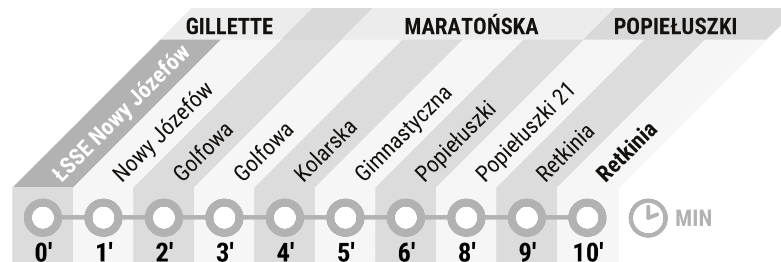

□ od Popieluski 21 do zaj. Nowe Sady: Popieluski, Maratońska, WALTERA-JANKE, Nowe Sady

kursują autobusy niskopodłogowe

Przewoźnik: MPK-Łódź Sp. z o.o.
Wypadkowy: 19285 Informacja, skargi i wnioski: 42 638 90 20, 801 301 309 Rozkłady: www.mpk.lodz.pl Tolerancja: +1 - 4 min

RETKINIA

ŁSSE NOWY JÓZEFÓW

linia autobusowa normalna
(0703)

W DNI ROBOCZE OPRÓCZ SOBÓT

GODZ.	MINUTY				
4					
5	14	20	26	44	50
6	08	17	41		
7	14	46			
8	14	44			
9	14	44			
10	14	44			
11	14	44			
12	14	44			
13	14	20	26	44	50
14	08	14	28		
15	00	14	29	44	59
16	28	59			
17	14	29			
18	14	29	59		
19	29	59			
20	29	59			
21	14	20	26	44	50
22	04	10	16	29	
23					