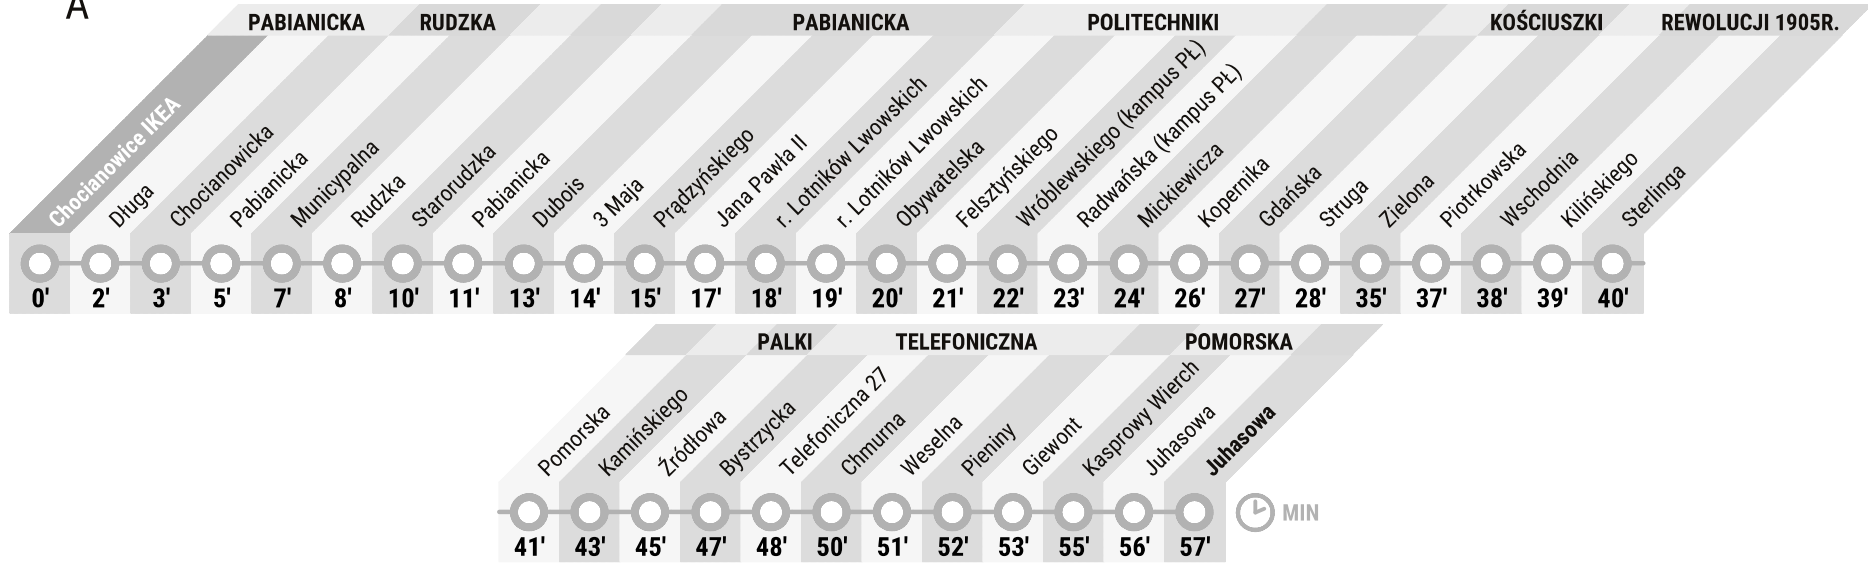

linia autobusowa nocna
(2015)

A