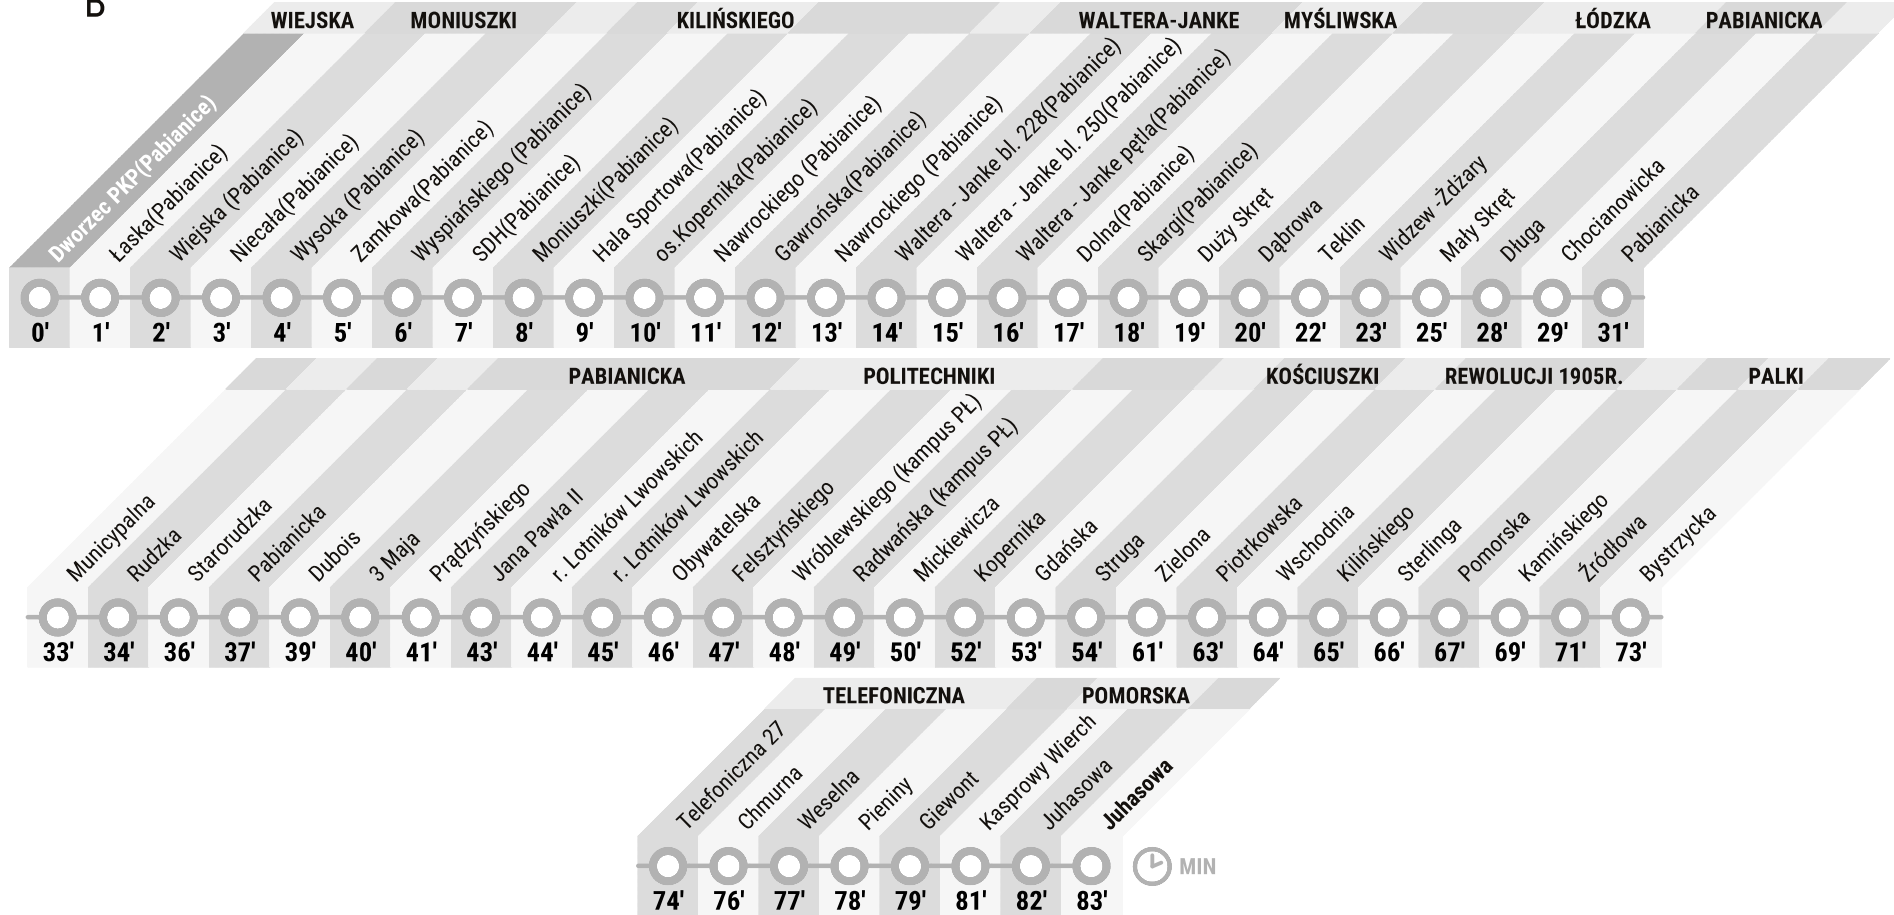

linia autobusowa nocna
(3178)

B

JUHASOWA

DWORZEC PKP(PABIANICE)

linia autobusowa nocna
(3178)

B

NIEDZIELA/PONIEDZIAŁEK - CZWARTEK/PIĄTEK

GODZ.	MINUTY
NIE KURSUJE	

PIĄTEK/SOBOTA

GODZ.	MINUTY
16	
17	
18	
19	
20	
21	
22	
23	
0	
1	59
2	
3	59
4	
5	
6	
7	
8	
9	
10	
11	

SOBOTA/NIEDZIELA (ŚWIĘTA)

GODZ.	MINUTY
16	
17	
18	
19	
20	
21	
22	
23	
0	
1	59
2	
3	59
4	
5	
6	
7	
8	
9	
10	
11	

□ od R.Lotn. Lwowskich do zaj. Nowe Sady: Politechniki, Obywatelska, kursują autobusy niskopodłogowe
Nowe Sady

Przewoźnik: MPK-Łódź Sp. z o.o.

Rozkład jazdy ważny od 02.04.2017 do odwołania

Wypadkowy: 19285 Informacja, skargi i wnioski: 42 638 90 20, 801 301 309 Rozkłady: www.mpk.lodz.pl Tolerancja: +1 - 4 min