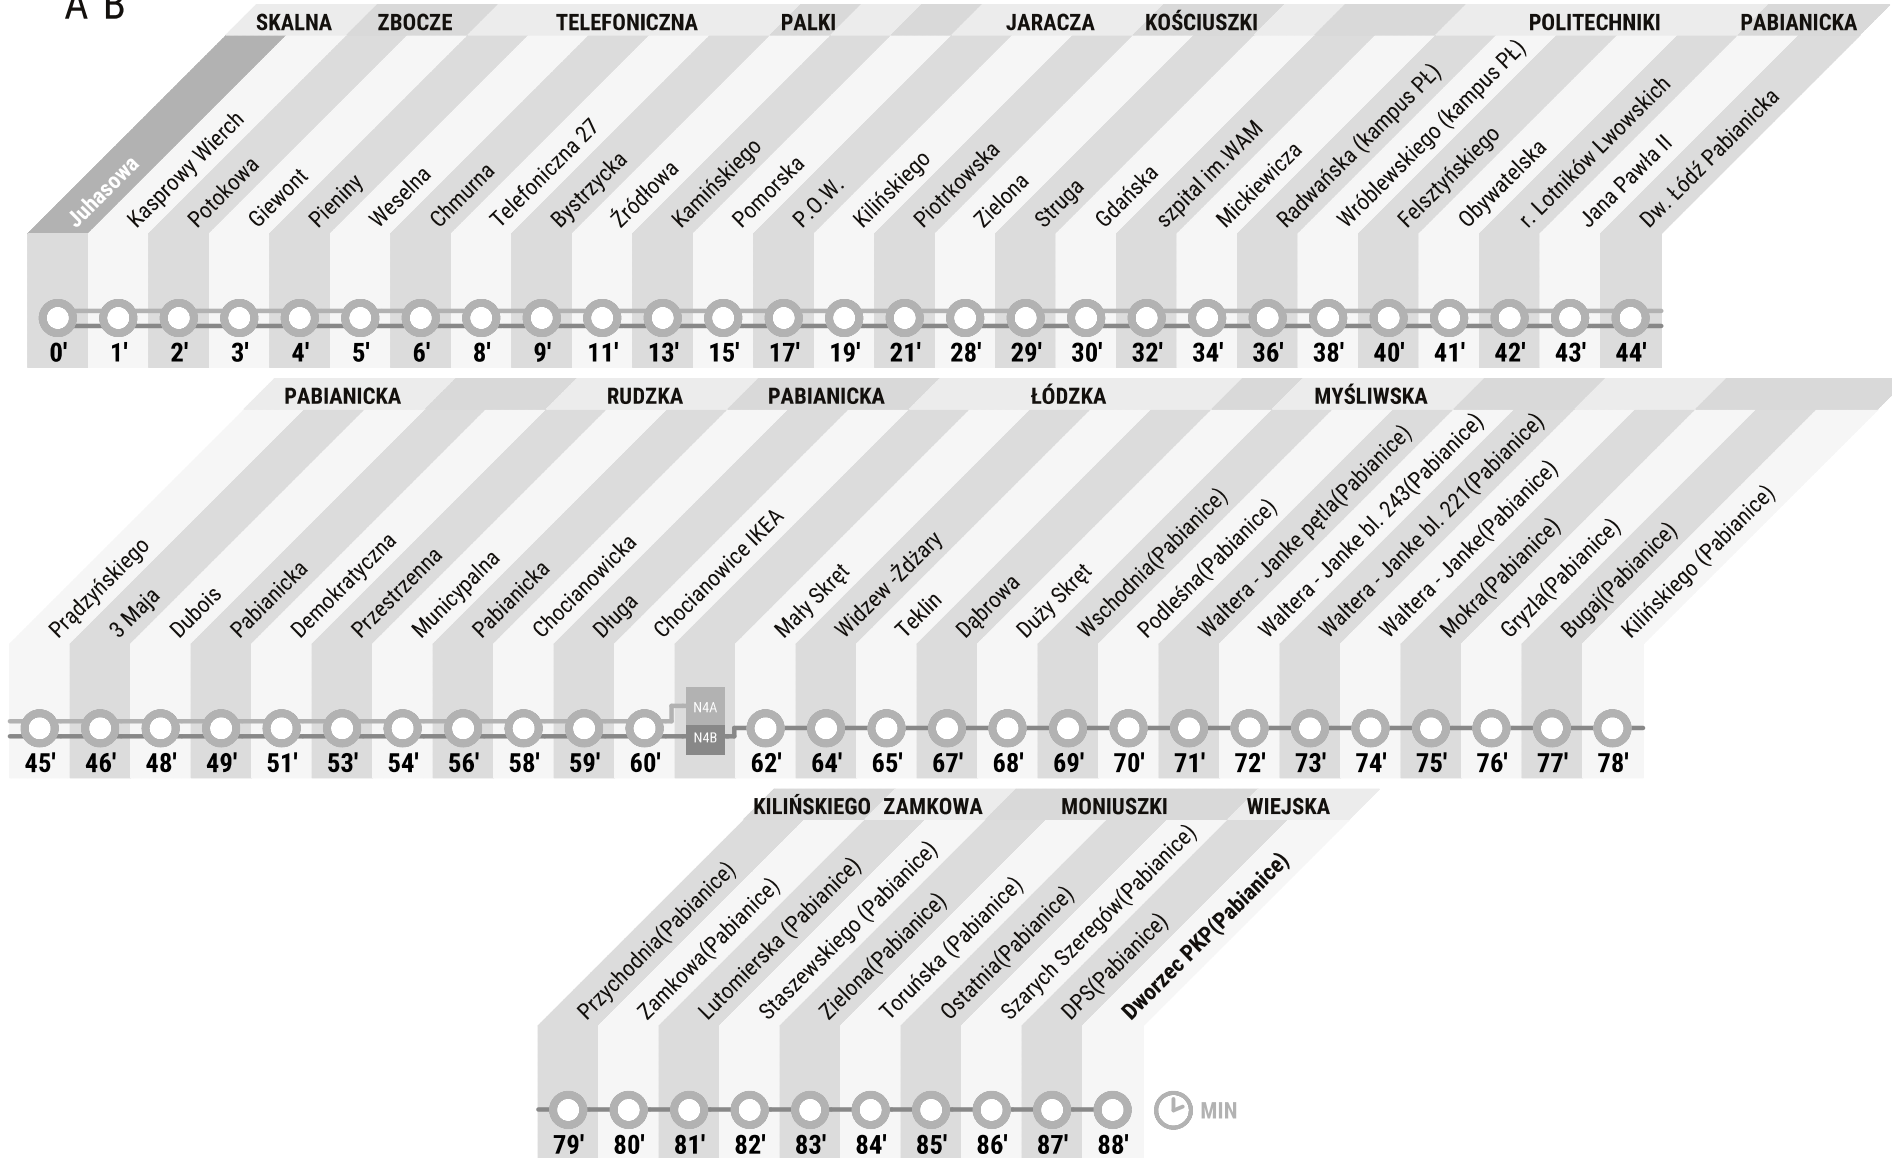

# N4A CHOCIANOWICE IKEA N4B DWORZEC PKP(PABIANICE) SKALNA-JUHASOWA

ŁÓDŹ ŁĄCZY

linia autobusowa nocna  
(1056)

A B

A B

# N4A CHOCIANOWICE IKEA N4B DWORZEC PKP(PABIANICE) SKALNA-JUHASOWA

linia autobusowa nocna  
(1056)

## NIEDZIELA/PONIEDZIAŁEK - CZWARTEK/PIĄTEK

GODZ.	MINUTY			
16				
17				
18				
19				
20				
21				
22				
23	02	32		
0	02	32		
1	02	32		
2	02	32		
3	02	32		
4	02	55		
5				
6				
7				
8				
9				
10				
11				

## PIĄTEK/SOBOTA

GODZ.	MINUTY			
16				
17				
18				
19				
20				
21				
22				
23	02	32		
0	02 <sub>B</sub>	32		
1	02	32		
2	02 <sub>B</sub>	32		
3	02	32		
4	02	25	55	
5				
6				
7				
8				
9				
10				
11				