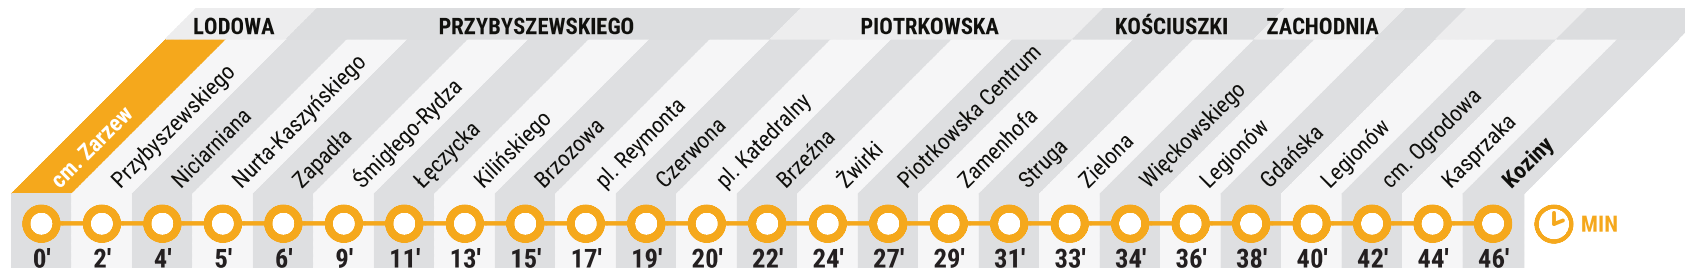

KOZINY CM. ZARZEW

ŁÓDŹ ŁĄCZY

linia tramwajowa normalna
(2132)

W DNI ROBOCZE OPRÓCZ SOBÓT

GODZ.	MINUTY			
4	38			
5	03	33	55	
6	19	37	55	
7	13	31	49	
8	07	25	43	
9	01	19	37	55
10	13	31	49	
11	07	25	43	
12	01	19	37	55
13	13	31	49	
14	07	25	43	
15	01	19	37	55
16	13	31	49	
17	07	25	40	57
18	17	37	57	
19	18	38	58	
20	03	18	38	58
21	18	38	58	
22	18	38	58	
23				

W SOBOTY

GODZ.	MINUTY			
4	47			
5	07	27	47	
6	07	27	47	
7	07	27	47	
8	01	16	31	46
9	01	16	31	46
10	01	16	31	46
11	01	16	31	46
12	01	16	31	46
13	01	16	31	46
14	01	16	30	46
15	01	16	31	51
16	11	31	36	51
17	11	31	51	
18	11	31	51	
19	11	31	51	
20	11	31	51	
21	11	31	51	
22	11	15	35	55
23	15			

☐ od pl. Reymonta do zaj. Chocianowice: Piotrkowską, Pabianicką

Przewoźnik: MPK-Łódź Sp. z o.o.

Rozkład jazdy ważny od 02.04.2017 do odwołania

Wypadkowy: 19285 Informacja, skargi i wnioski: 42 638 90 20, 801 301 309 Rozkłady: www.mpk.lodz.pl Tolerancja: +1 - 4 min