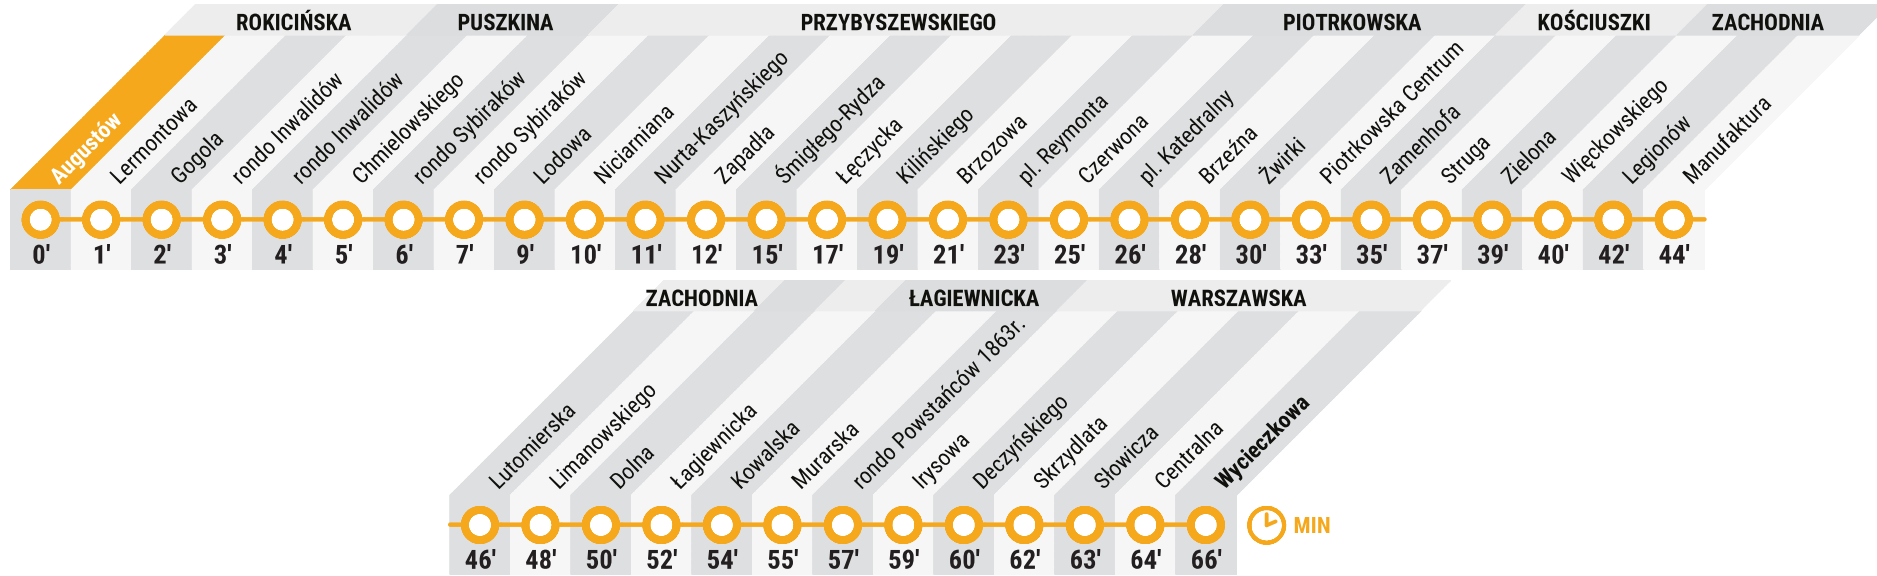

WYCIECZKOWA ROKICIŃSKA-AUGUSTÓW

linia tramwajowa normalna
(0970)

WYCIEZKOWA ROKICIŃSKA-AUGUSTÓW

ŁÓDŹ ŁĄCZY

linia tramwajowa normalna
(0970)

W DNI ROBOCZE OPRÓCZ SOBÓT

GODZ.	MINUTY					
4	20	40				
5	00	20	41			
6	00	22	34	46	58	
7	10	22	34	46	58	
8	10	22	34	46	58	
9	10	22	34	46	58	
10	10	22	34	46	58	
11	10	22	34	46	58	
12	10	22	34	46	58	
13	10	22	34	46	58	
14	10	22	34	46	58	
15	10	22	34	46	58	
16	10	22	34	46	58	
17	10	22	40	51	59	
18	19	27	39	51		
19	00	20	40			
20	00	20	40	50		
21	00	20	40			
22	00	20	36	56		
23	16	36				

■ od ronda Inwalidów do zaj. Telefoniczna: Rokicińską, Piłsudskiego, Kopcińskiego, Narutowicza, Konstytucyjną, Pomorską

□ od pl. Reymonta do zaj. Chocianowice: Piotrkowską, Pabianicką

Przewoźnik: MPK-Łódź Sp. z o.o.

AUGUSTÓW

WARSZAWSKA-WYCIECZKOWA

ŁÓDŹ ŁĄCZY

linia tramwajowa normalna
(1252)

W DNI ROBOCZE OPRÓCZ SOBÓT

GODZ.	MINUTY					
4	26	46				
5	06	26	46			
6	06	25	37	49		
7	01	13	25	37	49	
8	01	13	25	37	49	
9	01	13	25	37	49	
10	01	13	25	37	49	
11	01	13	25	37	49	
12	01	13	25	37	49	
13	01	13	25	37	49	
14	01	13	25	37	49	
15	01	13	25	37	49	
16	01	13	25	37	49	
17	01	13	25	34	45	
18	05	14	25	45		
19	06	26	46			
20	06	26	46			
21	06	26	46			
22	06	26	36	46		
23	05	25				

■ od Czerwonej do zaj. Chocianowice: Piotrkowską, Pabianicką

□ od Dolnej do zaj. Telefoniczna: Zgierską, Nowomiejską, pl. Wolności, Pomorską

Przewoźnik: MPK-Łódź Sp. z o.o.

Rozkład jazdy ważny od 02.04.2017 do odwołania